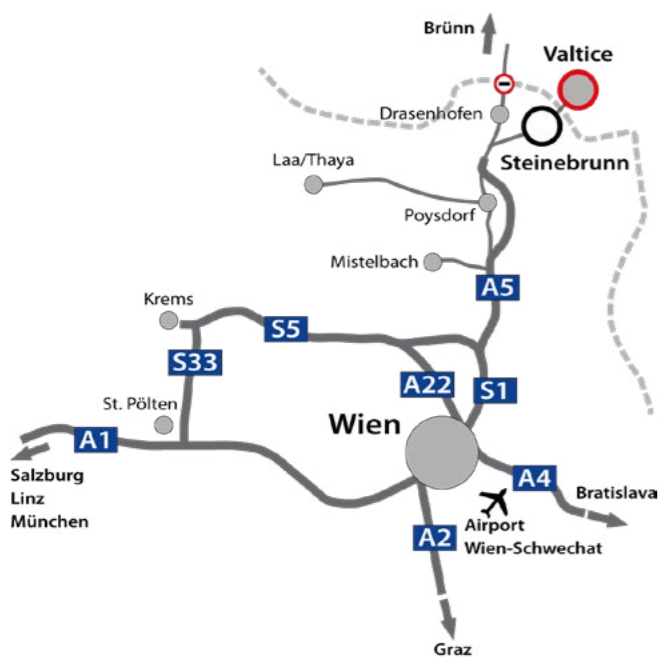

SEIT 1856 QUALITÄT AUS TRADITION

FUHRMANN[®]
BAUMASCHINENTECHNIK
CONSTRUCTION SITE EQUIPMENT

Ihr Partner mit Volumen
FUHRMANN Baumaschinentechnik

Schaufeln für Radlader:

CLAAS
TORION

FUHRMANN[®]

Fuhrmann Fahrzeuge Ges.m.b.H.
Steinebrunn 92, A-2165 Steinebrunn